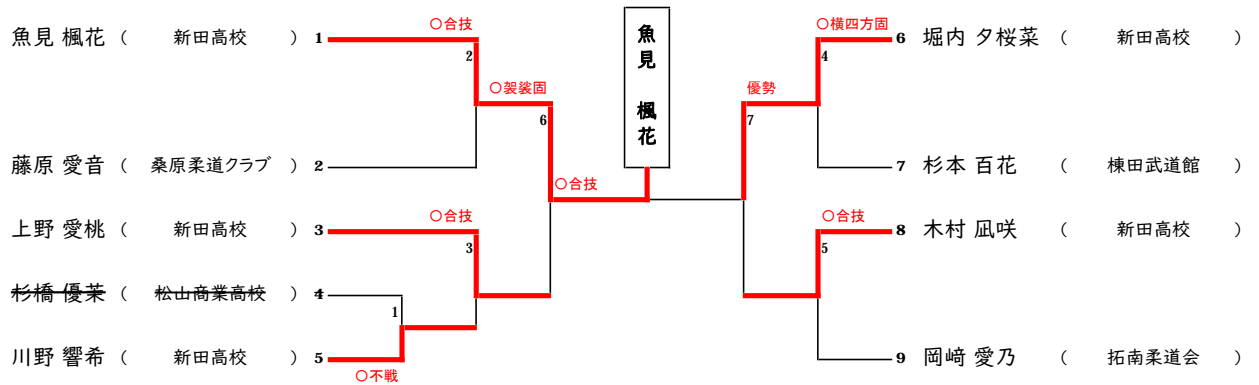

3.4年生 33kg級

3.4年生 33kg超級

5.6年生 40kg級

5.6年生 40kg超級

48kg級

52kg級

57kg級

63kg級

63kg超級

愛好者の部