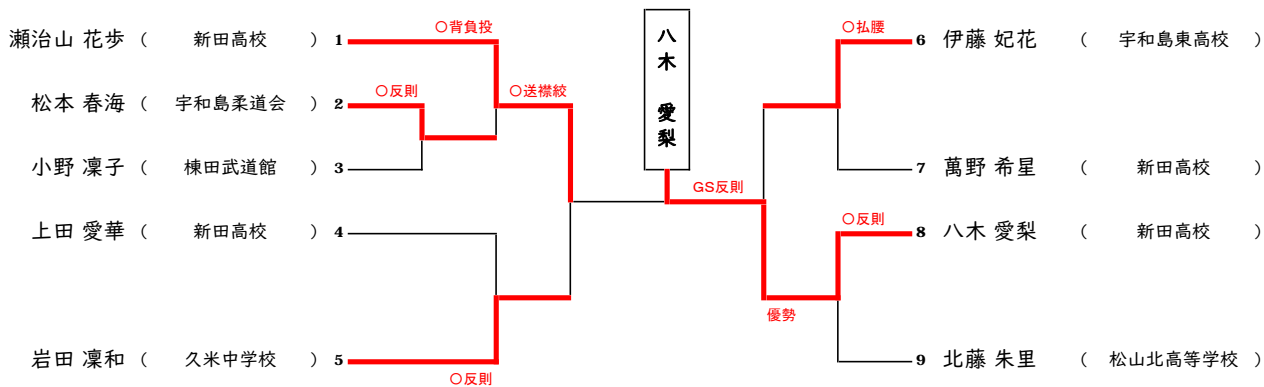

3.4年生 33kg級

3.4年生 33kg超級

5.6年生 40kg級

5.6年生 40kg超級

48kg級

52kg級

57kg級

63kg級

63kg超級

愛好者の部